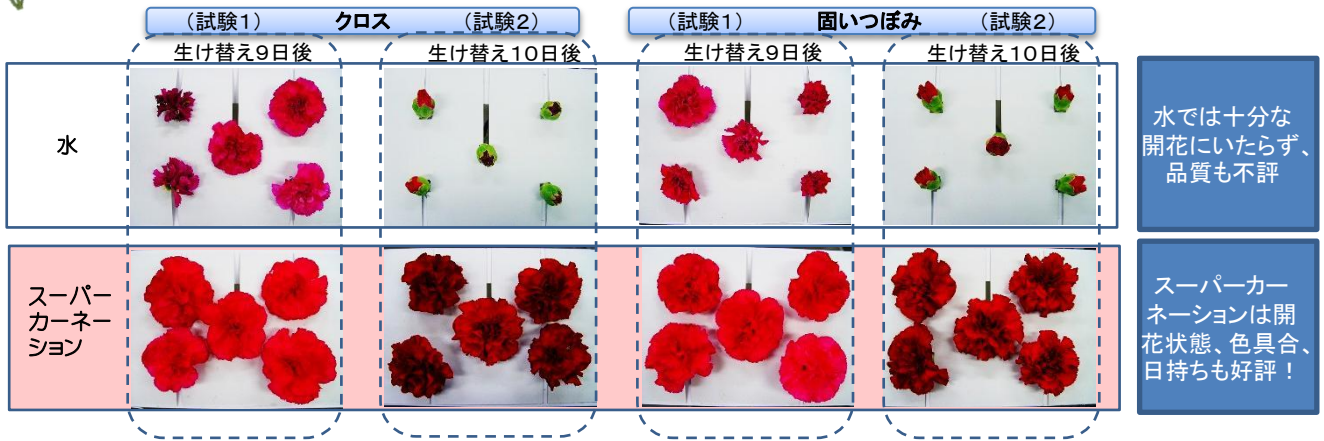

クリザール スーパーカーネーション

つぼみの開花調整に使える便利な前処理剤

クリザール スーパーカーネーションの特徴

- 固いつぼみから処理可能:** バランスの良い栄養成分配合により、固いつぼみから開花調整に使える便利な前処理剤です
- 一剤で連続処理が可能:** 抗菌効果により、冷蔵庫保管期間から室温での開花調整期間にわたり、これ一剤で広く使えます
- 日持ちと品質:** 固いつぼみから開花調整しても、STSと栄養成分のバランス吸収の効果により、花の品質、日持ちに働かせます

内容量: 5リットル、20リットル
成分: STS、栄養成分、抗菌剤

固いつぼみ～クロスの状態でも、スーパーカーネーション処理で確実に開花を助けます

固いつぼみ、クロスを冷蔵庫に保管後開花調整する場合も、スーパーカーネーション一剤でOK!

試験結果概要:

スーパーカーネーションの使用方法

ステップ1: 20倍液を調製 ①

ステップ2: カーネーション水揚げ(冷蔵、室温開花期間)②

ステップ3: 出荷適期になった花を採花 ③