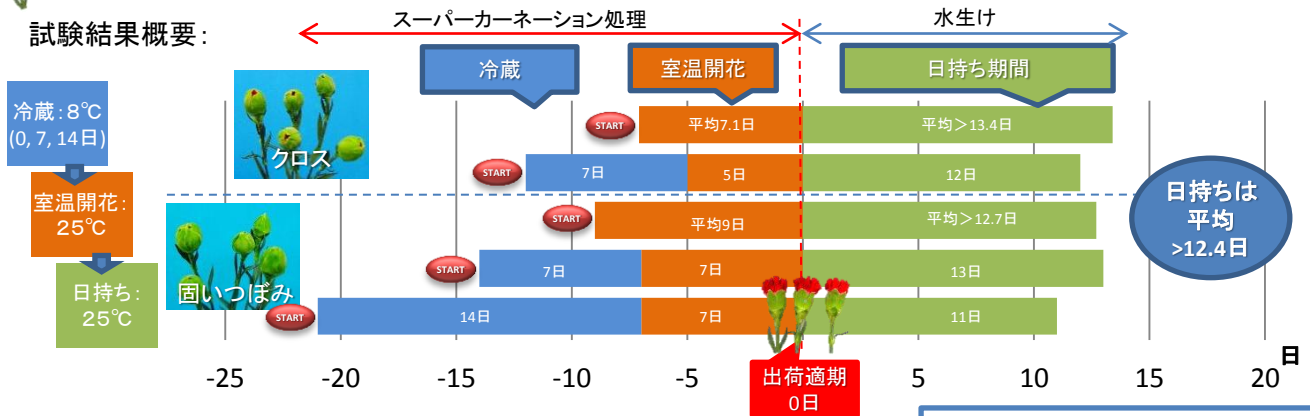

クリザール スーパーカーネーション

つぼみの開花調整に使える便利な前処理剤

クリザール スーパーカーネーションの特徴

- 固いつぼみから処理可能:** バランスの良い栄養成分配合により、固いつぼみから開花調整に使える便利な前処理剤です
- 一剤で連続処理が可能:** 抗菌効果により、冷蔵庫保管期間から室温での開花調整期間にわたり、これ一剤で広く使えます
- 日持ちと品質:** 固いつぼみから開花調整しても、STSと栄養成分のバランス吸収の効果により、花の品質、日持ちに働かせます

内容量: 5リットル、20リットル
成分: STS、栄養成分、抗菌剤

固いつぼみ～クロスの状態でも、スーパーカーネーション処理で確実に開花を助けます

固いつぼみ、クロスを冷蔵庫に保管後開花調整する場合も、スーパーカーネーション一剤でOK!

試験結果概要:

スーパーカーネーションの使用方法

ステップ1: 20倍液を調製 ①

ステップ2: カーネーション水揚げ(冷蔵、室温開花期間)②

ステップ3: 出荷適期になった花を採花 ③