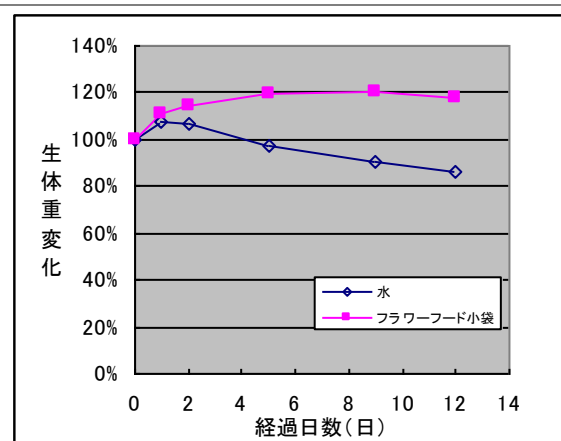

結果

フラワーフード小袋区では、花が大きく展開し、萎凋が抑制されました。生体重の推移もコブクロフラワーフード小袋・粉末区で良好に推移しました。

表1.日持ち日数

試験区	ミックスブーケ①	ミックスブーケ②
① 水	11.8	12.1
② フラワーフード小袋	13.9	14.8

生体重推移

図1. ミックスブーケ①の生体重変化

* 試験開始時の生体重を 100%とした

図2. ミックスブーケ②の生体重変化