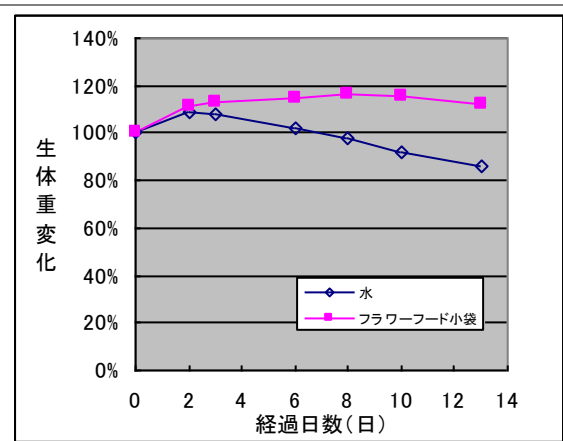

結果

フラワーフード小袋区では、花が大きく展開し、萎凋が抑制されました。生体重の推移もコブクロフラワーフード小袋・粉末区で良好に推移しました。

表1.日持ち日数

試験区	ミックスブーケ①	ミックスブーケ②
① 水	11.8	12.1
② フラワーフード小袋	13.9	14.8

生体重推移

図1. ミックスブーケ①の生体重変化

* 試験開始時の生体重を 100%とした

図2. ミックスブーケ②の生体重変化